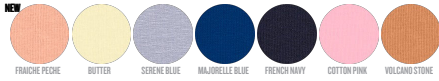

BABY CREW NECK SWEATSHIRTS
STSB920 - BABY CHANGER

WHITES

COLORS

ESSENTIAL

HEATHERS

L'iconica felpa girocollo per neonati

Vestibilità media

- Maniche a giro
- Girocollo, polso e girovita a costine 1x1
- Abbottonatura sulla spalla con 1 bottone a pressione tono su tono e 1 bottone a pressione nascosto per facilitare l'indossatura
- Fettuccia di rinforzo in jersey sull'interno collo
- Mezzaluna sull'interno collo nel tessuto principale
- Impuntura semplice sul girocollo
- Doppia impuntura su giromanica e girovita

Combo options

Shell : Felpa non garzata , 85% cotone biologico filato e pettinato , 15% poliestere riciclato , Fabric washed , Scamosciato leggero , 280 GSM

Printing Specifications

For suitable print techniques, please download our printing guide