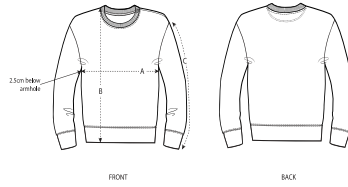

BABY CREW NECK SWEATSHIRTS
STSB920 - BABY CHANGER

WHITES

COLORS

ESSENTIAL

HEATHERS

L'iconica felpa girocollo per neonati

Vestibilità media

- Maniche a giro
- Girocollo, polso e girovita a costine 1x1
- Abbottonatura sulla spalla con 1 bottone a pressione tono su tono e 1 bottone a pressione nascosto per facilitare l'indossatura
- Fettuccia di rinforzo in jersey sull'interno collo
- Mezzaluna sull'interno collo nel tessuto principale
- Impuntura semplice sul girocollo
- Doppia impuntura su giromanica e girovita

Combo options

Shell : Felpa non garzata , 85% cotone biologico filato e pettinato , 15% poliestere riciclato , Fabric washed , Scamosciato leggero , 280 GSM

Printing Specifications

For suitable print techniques, please download our printing guide

Certifications & memberships

Wash Instructions

Lavare insieme colori simili, non mettere la stampa a contatto diretto con il ferro da stiro, lavare e stirare al rovescio.

SIZES	6-12 M/68-80CM	12-18 M/80-86CM	18-24 M/86-92CM	24-36 M/92-98CM
A Half Chest	29.5	31	32.5	33.5
B Body Length	32	33.5	35.5	38
C Sleeve Length	22	22.5	24.5	27

PACKING

SIZES	6-12 M/68-80CM	12-18 M/80-86CM	18-24 M/86-92CM	24-36 M/92-98CM
PCS/BAG	0	0	0	0
PCS/BOX	0	0	0	0