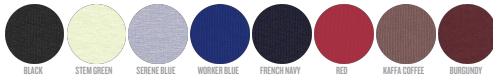

UNISEX HOODIE SWEATSHIRTS
STSU856 - SLAMMER

La felpa con cappuccio unisex dalla vestibilità comoda

Vestibilità comoda

- Manica a giro
- Cappuccio foderato nel tessuto principale
- Cordoncini piatti tono su tono con estremità in metallo
- Occhielli in metallo
- Fettuccia spigata sull'interno collo
- Mezzaluna sull'interno collo nel tessuto principale
- Impuntura semplice sullo scollo
- Polsino e girovita a costine 2x2
- Doppia impuntura su giromanica, polsino e girocollo
- Tasca a marsupio

Combo options

WHITES

COLORS

ESSENTIAL

HEATHERS

Shell : Felpa garzata , 85% cotone biologico filato e pettinato , 15% poliestere riciclato , Fabric washed , Scamosciato leggero , 350 GSM

Printing Specifications