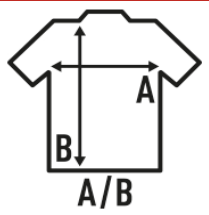

## LADY SUBLI COMFORT

T-shirt da donna a manica corta da sublimare. 100% poliestere. Tocco di cotone. Etichetta rimovibile.

Dettagli:

- Impuntura a doppio ago sul spalle e orlo inferiore.
- 150 g/m<sup>2</sup>
- 100% Poliestere
- Etichetta rimovibile

100% Poliestere. Peso: 150 g/m<sup>2</sup>

Box/Box 100

Pack/Pack 100

### SIZE/Size

EU	S	M	L	XL	XXL	3XL
Width	42 cm	44 cm	46 cm	48 cm	50 cm	52 cm
	60 cm	62 cm	64 cm	66 cm	68 cm	70 cm

White Sublimatable  
(WHSB)