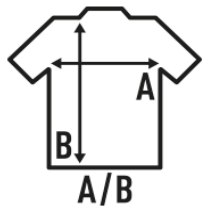

MAN SUBLI T-SHIRT

T-shirt da uomo a manica corta da sublimare. 100% poliestere. Tocco di cotone. Etichetta rimovibile.

Dettagli:

- Impuntura a doppio ago sul spalle e orlo inferiore.
- 150 g/m²
- 100% Poliestere
- Etichetta rimovibile

100% Poliestere. Peso: 150 g/m²

Box/Box 100

Pack/Pack 100

SIZE/Size

EU	XS	S	M	L	XL	XXL	3XL
Width	46 cm	48 cm	51 cm	53,5 cm	56 cm	58 cm	61 cm
	66 cm	68 cm	70 cm	72 cm	74 cm	76 cm	78 cm

White Sublimatable
(WHSB)