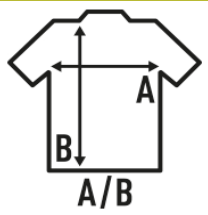

LADY SPORT T-SHIRT

T-shirt sportiva da donna a manica corta, leggermente attillata, con cuciture decorative sul davanti, sul retro e sulle maniche. Etichetta rimovibile. Disponibile in 12 colori e dalla taglia S alla XXL.

Dettagli:

- Cuciture decorative su petto, schiena e maniche.
- Taglio sagomato, capo semi-attillato.
- 130 g/m² approx.
- 100% Poliestere
- Etichetta rimovibile

100% Poliestere. Peso: 130 g/m²

Box/Box 50

Pack/Pack 50

SIZE/Size

EU	S	M	L	XL	XXL
Width	41 cm	43 cm	45 cm	47 cm	49 cm
	60 cm	62 cm	64 cm	66 cm	68 cm

White
(WH)

Black
(BK)

Red
(RD)

Navy
(NY)

Royal Blue
(RB)