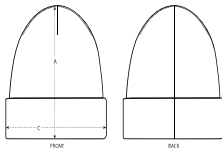

STAU772 - RIB BEANIE

Berretto a costine

Non applicabile

- Quattro cuciture modellanti sulla parte superiore
- Orlo ripiegabile
- Doppio strato

Combo options

Fisherman Beanie

Shell : 1x1 Full needle rib , 20% poliestere riciclato , 80% cotone biologico filato e pettinato , Fabric washed

SIZES		OS
A	Height	28.5
C	Width	22

PACKING

SIZES		OS
PCS/BAG		10
PCS/BOX		100