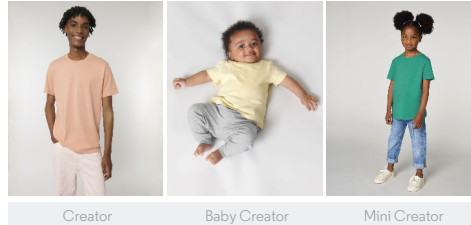

DONNA T-SHIRT
STT032 - STELLA EXPRESSER

L'iconica t-shirt aderente da donna

Aderente

- Maniche a giro
- Girocollo a costine 1x1
- Fettuccia di rinforzo sull'interno collo nel tessuto principale
- Doppia impuntura stretta a fondo manica e sul bordo inferiore

Combo options

WHITES

COLORS

ESSENTIAL HEATHERS

SPECIAL HEATHERS

Shell : Jersey , 100% cotone biologico filato e pettinato , Fabric washed , 155 GSM

Printing Specifications

Compatibile con tutti i tipi di personalizzazione. Consultate il nostro sito web per maggiori informazioni.