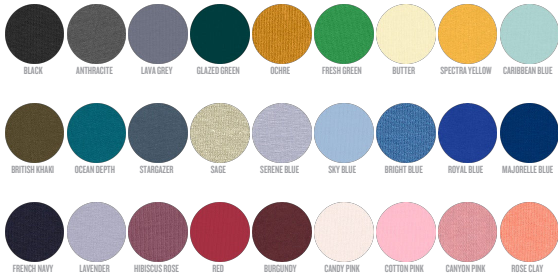

DONNA T-SHIRT
STT032 - STELLA EXPRESSER

L'iconica t-shirt aderente da donna

Aderente

- Maniche a giro
- Girocollo a costine 1x1
- Fettuccia di rinforzo sull'interno collo nel tessuto principale
- Doppia impuntura stretta a fondo manica e sul bordo inferiore

Combo options

WHITES

COLORS

ESSENTIAL HEATHERS

SPECIAL HEATHERS

Shell : Jersey , 100% cotone biologico filato e pettinato , Fabric washed , 155 GSM

Printing Specifications

Compatibile con tutti i tipi di personalizzazione. Consultate il nostro sito web per maggiori informazioni.