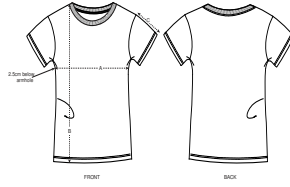

DONNA T-SHIRT
STT032 - STELLA EXPRESSER

L'iconica t-shirt aderente da donna

Aderente

- Maniche a giro
- Girocollo a costine 1x1
- Fettuccia di rinforzo sull'interno collo nel tessuto principale
- Doppia impuntura stretta a fondo manica e sul bordo inferiore

Combo options

WHITES

COLORS

ESSENTIAL HEATHERS

SPECIAL HEATHERS

Shell : Jersey , 100% cotone biologico filato e pettinato , Fabric washed , 155 GSM

Printing Specifications

Compatibile con tutti i tipi di personalizzazione. Consultate il nostro sito web per maggiori informazioni.

Certifications & memberships

Wash Instructions

Lavare insieme a capi di colori simili, non stirare sulla stampa, lavare e stirare al rovescio.

SIZES		XS	S	M	L	XL	XXL
A	Half Chest	42	44.5	47.5	50.5	53.5	56.5
B	Body Length	62	64	66	68	69	69
C	Sleeve Length	16	16	17	17	18	18

PACKING

SIZES	XS	S	M	L	XL	XXL
PCS/BAG	5	5	5	5	5	5
PCS/BOX	100	100	100	100	100	100