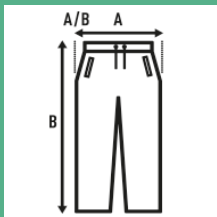

KID UNISEX SWEAT PANTS

Pantaloni sportivi lunghi per bambini, con tasche laterali, polsino elastico sull'orlo con coulisse regolabile.

Dettagli:

- Elastico in vita con coulisse in tinta.
- Tasche laterali.
- Polsino elastico sull'orlo.
- 290 g/m² approx.
- 65% Poliestere / 35% Cotone
- GM: 61% algodón /31% poliéster / 8% viscosa

65% Poliestere / 35% Cotone. Peso: 290 g/m² approx.

Box/Box 25

Pack/Pack 25

SIZE/Size

	1-2	3-4	5-6	7-8	9-11	12-14
EU						
Width	28 cm	30 cm	33 cm	35 cm	37 cm	39 cm
	40 cm	52 cm	60 cm	68 cm	75 cm	85 cm