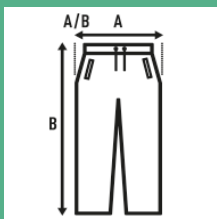

LADY SWEAT PANTS

Pantaloni da jogging da donna, fondo gamba aperto con elastico in vita con coulisse in tinta.

Dettagli:

- Elastico in vita con coulisse in tinta.
- 290 g/m² approx.
- 65% Poliestere / 35% Cotone
- GM: 61% algodón /31% poliéster / 8% viscosa

65% Poliestere / 35% Cotone. Peso: 290 g/m² approx.

Box/Box 25

Pack/Pack 25

SIZE/Size

EU	S	M	L	XL	XXL
Width	40 cm	42 cm	44 cm	46 cm	48 cm
	99 cm	101 cm	103 cm	105 cm	107 cm

Black
(BK)

Navy
(NY)

Grey Melange
(GM)