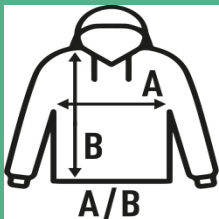

KID FULL ZIP UNISEX SWEATSHIRT

Felpa per ragazzi con collo alto e senza cappuccio, con tasche laterali e zip intera invisibile. Disponibile in 8 colori e dalla taglia 1/2 al 12/14.

Dettagli:

- Polsini e fondo del capo in costina 2x1 con elastan.
- Zip nascosta.
- Tasche laterali.
- 290 g/m² approx.
- 65% Poliestere / 35% Cotone
- AS: 67% algodón / 31% poliéster / 2% viscosa

65% Poliestere / 35% Cotone. Peso: 290 g/m² approx.

Box/Box 25

Pack/Pack 25

SIZE/Size

EU	1-2	3-4	5-6	7-8	9-11	12-14
Width	33 cm	36 cm	39 cm	42 cm	46 cm	50 cm
	40 cm	43 cm	46 cm	53 cm	58 cm	61 cm

White
(WH)