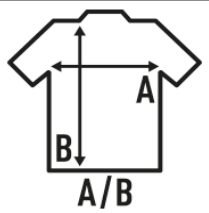

## MAN URBAN SLUB

T-shirt basic da uomo con fodera manica corta, 100% cotone, maniche e collo senza guarnizione e etichetta rimovibile. Disponibile in bianco e nero. Questa maglia è simile all'URBAN SEA MAN (REF: TSSEA) ma in fiammatura lavorata a maglia.

Dettagli:

- Tessuto fiammato.
- Collo e maniche senza finitura.
- 120 g/m<sup>2</sup>
- 100% Cotone
- Etichetta rimovibile

100% Cotone. Peso: 120 g/m<sup>2</sup>

Box/Box 50

Pack/Pack 50

### SIZE/Size

EU	XS	S/M	L
Width	52 cm	54 cm	58 cm
	70 cm	72 cm	76 cm

White  
(WH)

Black  
(BK)