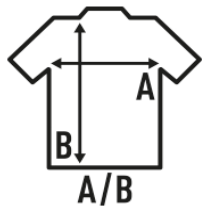

Dettagli:

- Tessuto fiammato.
- Parte bassa della schiena arrotondata.
- Maniche arrotolate.
- Scollo a "V" in costina 1x1.
- 120 g/m<sup>2</sup>
- 100% Cotone
- Etichetta rimovibile

100% Cotone. Peso: 120 g/m<sup>2</sup>

### SIZE/Size

EU	S/M	L/XL
Width	48 cm	50 cm
	68 cm	70 cm

White  
(WH)

Black  
(BK)

Light Yellow Neon  
(LYN)

Orange Neon  
(ORN)

Pink Neon  
(PKN)

Sky Blue Neon  
(SKN)