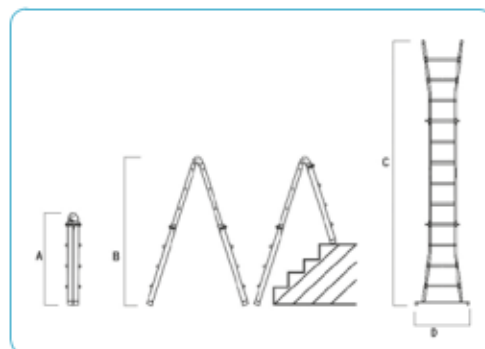

- Da appoggio
- A cavalletto
- Zoppa (adattabile a 2 piani differenti)

Caratteristiche:

- Montante superiore da mm 68x25
- Montante inferiore sez. C da mm 77x26
- Gradini pioli esterni con superficie antiscivolo mm 30x30x1,3
COD: MAG3013U
- Gradini pioli interni con superficie antiscivolo mm 30x30x1,3
COD: MAG3013S
- Alzata mm 300
- Cerniera lamellare fissata ai montanti per mezzo di ribattitura
- Tappi antisdrucchiolo alle estremità dei montanti
- Portata kg 150
- **CERTIFICATA DA TÜV SÜD**

Optional:

- accessorio per dislivelli

• Accessorio per dislivelli:

Fino a mm 300

■ **COD: A20UNIZOP**

✓ **Prezzo alla coppia: € 72,00**

• Particolare cerniera

• Allargatore

■ **COD: STABIUNI**

✓ **Prezzo: € 18,00**

CODICE	A(m)	B(m)	C(m)	D(m)	N. Gr.	Kg	M ³	PREZZI
A20UNINA	0,99	1,55	3,08	0,915	3X4	9,60	0,11	€ 218,50
A20UNINB	1,29	2,05	4,28	0,915	4X4	12,4	0,19	€ 245,00
A20UNINC	1,59	2,65	5,48	0,915	5X4	14,9	0,23	€ 306,00
A20UNIND	1,89	2,95	6,08	0,915	6X4	17,2	0,29	€ 384,00