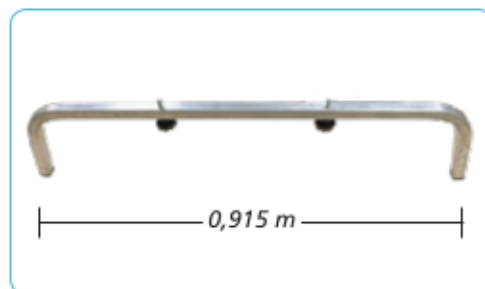

- Da appoggio
- A cavalletto
- Zoppa (adattabile a 2 piani differenti)

Caratteristiche:

- Montante superiore da mm 68x25
- Montante inferiore sez. C da mm 77x26
- Gradini pioli esterni con superficie antiscivolo mm 30x30x1,3
COD: MAG3013U
- Gradini pioli interni con superficie antiscivolo mm 30x30x1,3
COD: MAG3013S
- Alzata mm 300
- Cerniera lamellare fissata ai montanti per mezzo di ribattitura
- Tappi antisdrucchiolo alle estremità dei montanti
- Portata kg 150
- **CERTIFICATA DA TÜV SÜD**

Optional:

- accessorio per dislivelli

• Accessorio per dislivelli:

Fino a mm 300

■ **COD: A20UNIZOP**

✓ **Prezzo alla coppia: € 72,00**

• Particolare cerniera

• Allargatore

■ **COD: STABIUNI**

✓ **Prezzo: € 18,00**

CODICE	A(m)	B(m)	C(m)	D(m)	N. Gr.	Kg	M ³	PREZZI
A20UNINA	0,99	1,55	3,08	0,915	3X4	9,60	0,11	€ 218,50
A20UNINB	1,29	2,05	4,28	0,915	4X4	12,4	0,19	€ 245,00
A20UNINC	1,59	2,65	5,48	0,915	5X4	14,9	0,23	€ 306,00
A20UNIND	1,89	2,95	6,08	0,915	6X4	17,2	0,29	€ 384,00