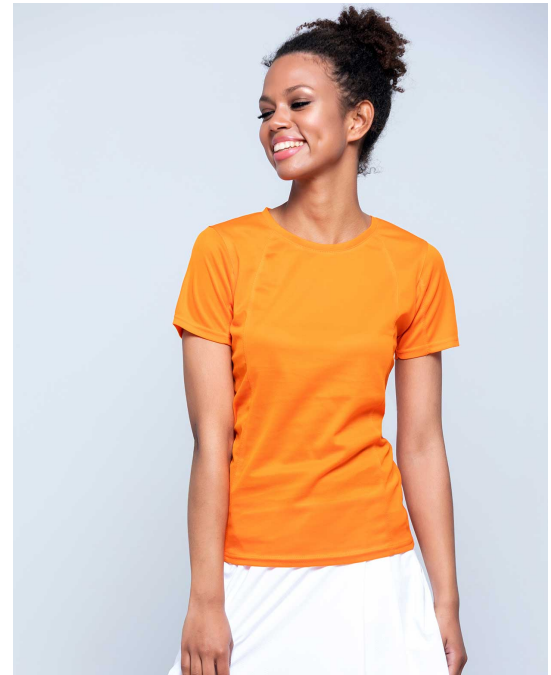

## LADY SPORT T-SHIRT

### SPORTLADY

T-shirt sportiva da donna a manica corta, leggermente attillata, con cuciture decorative sul davanti, sul retro e sulle maniche. Etichetta rimovibile. Disponibile in 12 colori e dalla taglia S alla XXL.

Dettagli:

- Cuciture decorative su petto, schiena e maniche.
- Taglio sagomato, capo semi-attillato.
- 130 g/m<sup>2</sup> approx.
- 100% Poliestere
- Etichetta rimovibile

100% Poliestere. Peso: 130 g/m<sup>2</sup> (Pg. 135 catalog)

EU	S	M	L	XL	XXL
Width	41 cm	43 cm	45 cm	47 cm	49 cm
Lunghhezza	60 cm	62 cm	64 cm	66 cm	68 cm