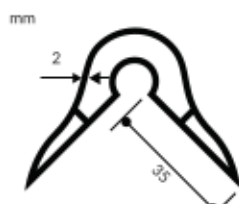

PARASPIGOLI IN P.V.C. IGNIFUGO CL. 1

SPESSORE 2 mm

Protezioni d'angolo realizzate in PVC ideali per risolvere le situazioni in cui la bordatura dell'angolo è esposta agli urti di carrelli, carrozzine, lettini. La protezione è ignifuga cl. 1 ed è resistente alla rimozione ed al danneggiamento, si applica con normale silicone.

	ALTEZZA:	200 cm
	SPESSORE:	2 mm
	LARGHEZZA INTERNA:	3,5 + 3,5 cm

Scheda tecnica NOTE: ORDINE MINIMO: 30PZ. (60ML)

MATERIALE: PVC.

IGNIFUGO: IGNIFUGO CL.1

SPESSORE: 2MM (CON CAMERA D'ARIA)

FINITURA: LISCIA